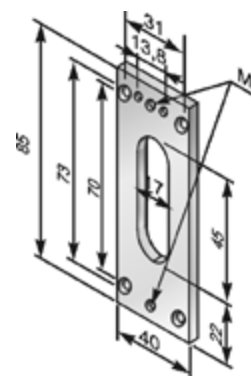

Воротковый привод

W35M | РЕДУКТОР

Грузоподъемность до 35 кг, в металлическом корпусе, с ограничителем конечного положения. Передаточное число 1:11.

Артикул	Код
W35M	1100232

Норма заказа, шт. 20,0

PL85 | ПЛАСТИНА

Пластина под кардан **CJ8** и **CJ8-1000**.

Артикул	Код
PL85	1100311

Норма заказа, шт. 10,0

CJ8 | КАРДАН 90°

Под вороток **H150** с четырехгранным штифтом 8 мм.

Артикул	Код
CJ8	1100300

Норма заказа, шт. 10,0