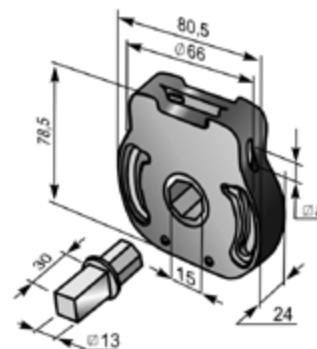

Воротковый привод

W35M | РЕДУКТОР

Грузоподъемность до 35 кг, в металлическом корпусе, с ограничителем конечного положения. Передаточное число 1:11.

Артикул	Код
W35M	1100232

Норма заказа, шт. 20,0

PL85 | ПЛАСТИНА

Пластина под кардан **CJ8** и **CJ8-1000**.

Артикул	Код
PL85	1100311

Норма заказа, шт. 10,0

CJ8 | КАРДАН 90°

Под вороток **H150** с четырехгранным штифтом 8 мм.

Артикул	Код
CJ8	1100300

Норма заказа, шт. 10,0