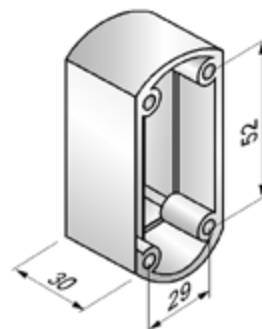

SPG | КОРПУС

Пластмассовый. Применяется совместно с **RG/F**.

Артикул	Код
SPG	1091720

Норма заказа, шт. 15,0

TG/U | НАПРАВЛЯЮЩАЯ ДЛЯ ЛЕНТЫ

Пластиковая, встраиваемая.
Для боковых крышек **SF45/u, SF45/u-B, M-SF45/u**.

Цвет	Код
Белый	313080101
Коричневый	313080102

Норма заказа, шт. 50,0

BG/U | НАПРАВЛЯЮЩАЯ ДЛЯ ШНУРА

Пластиковый корпус со стальным роликом, встраиваемая.
Для боковых крышек **SF45/u, SF45/u-B, M-SF45/u**.