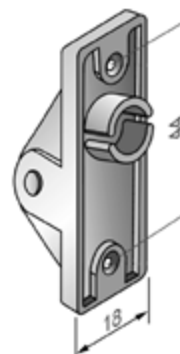

BGI | НАПРАВЛЯЮЩАЯ ДЛЯ ШНУРА

Пластмассовый корпус с нейлоновым роликом.
Для внутренней установки.
Возможно использование совместно с пружиной предохранительной **SPR**.

Цвет	Код
Белый	1091301
Коричневый	1091302

Норма заказа, шт. 60,0

BGI/F | НАПРАВЛЯЮЩАЯ ДЛЯ КОРДА

Пластмассовый корпус со стальным роликом.
Для внутренней установки.
Возможно использование совместно с пружиной предохранительной **SPR**.

Цвет	Код
Белый	1091701
Коричневый	1091702

Норма заказа, шт. 60,0

RG/F | НАПРАВЛЯЮЩАЯ ДЛЯ КОРДА

Пластмассовый корпус со стальным роликом.
Применяется совместно с **SBR/80, SBR/180** и **SBR/40, SBR/140**.

Артикул	Код
RG/F	1091710

Норма заказа, шт. 15,0