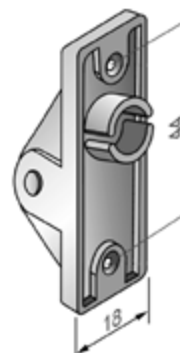

BGI | НАПРАВЛЯЮЩАЯ ДЛЯ ШНУРА

Пластмассовый корпус с нейлоновым роликом.
Для внутренней установки.
Возможно использование совместно с пружиной предохранительной **SPR**.

Цвет	Код
Белый	1091301
Коричневый	1091302

Норма заказа, шт. 60,0

BGI/F | НАПРАВЛЯЮЩАЯ ДЛЯ КОРДА

Пластмассовый корпус со стальным роликом.
Для внутренней установки.
Возможно использование совместно с пружиной предохранительной **SPR**.

Цвет	Код
Белый	1091701
Коричневый	1091702

Норма заказа, шт. 60,0

RG/F | НАПРАВЛЯЮЩАЯ ДЛЯ КОРДА

Пластмассовый корпус со стальным роликом.
Применяется совместно с **SBR/80, SBR/180** и **SBR/40, SBR/140**.

Артикул	Код
RG/F	1091710

Норма заказа, шт. 15,0