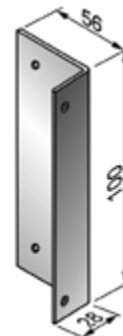

BP4 | ШНУР

Ø4,3 мм, для применения совместно с укладчиками для шнура **UC, UCR, SBG**.

Цвет	Код
Коричневый	1090622
Черно-белый	1090625

Норма заказа, м 100,0

RP3 | КОРД

Ø3 мм, стальной, для применения совместно с укладчиком для корда **SBR/80, SBR/180, SBR/40 и SBR/140**.

Артикул	Код
RP3	1091800

Норма заказа, м 200,0

ANG | УГОЛОК КРЕПЕЖНЫЙ

Стальной, для крепления корпуса **SBG и SBG/0**.

Цвет	Код
Белый	1090901
Коричневый	1090902

Норма заказа, шт. 1,0