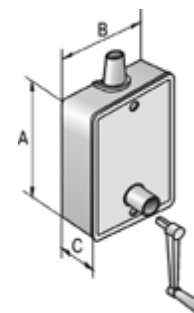

SBR/40 | SBR/80 | УКЛАДЧИК ДЛЯ КОРДА РЕДУКТОРНЫЙ

В пластиковом корпусе, с ограничителем конечного положения.
Грузоподъемность **SBR/40** — до 40 кг, **SBR/80** — до 80 кг.
Для наружного монтажа.

Артикул	A	B	C	Код
SBR/40	115	85,5	42	1091530
SBR/80	143,5	104	52	1091510