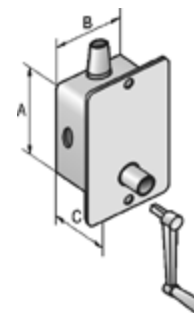

SBR/140 | SBR/180 | УКЛАДЧИК ДЛЯ КОРДА РЕДУКТОРНЫЙ

В пластиковом корпусе, с ограничителем конечного положения.
Грузоподъемность **SBR/140** — до 40 кг, **SBR/180** — до 80 кг.
Для встроенного монтажа.

Артикул	A	B	C	Код
SBR/140	111	73	38	1091540
SBR/180	138,5	98	46,5	1091520