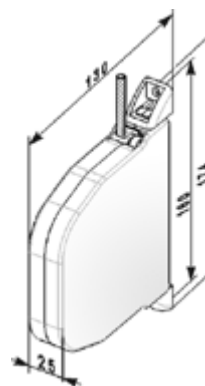

Ленточный, шнуровой и кордовый приводы

UC | УКЛАДЧИК УНИВЕРСАЛЬНЫЙ ИНЕРЦИОННЫЙ

Применяется со шнуром **BP4**, с лентой **T14x1,2**.
Грузоподъемность — 15 кг.

Цвет	Код
Белый	1090111
Коричневый	1090112

Норма заказа, шт. 30,0

UCR | УКЛАДЧИК ИНЕРЦИОННЫЙ СО ШНУРОМ

В сборе со шнуром **BP4**.
Грузоподъемность — 15 кг.

Цвет	Код
Белый	1090121
Коричневый	1090122

Норма заказа, шт. 30,0

UCS | УКЛАДЧИК ИНЕРЦИОННЫЙ С ЛЕНТОЙ

В сборе с лентой **T14x1,2**.
Грузоподъемность — 15 кг.