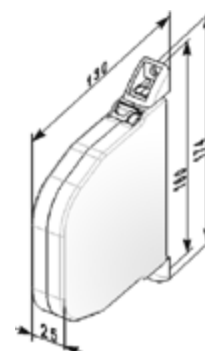

Ленточный, шнуровой и кордовый приводы

UC | УКЛАДЧИК УНИВЕРСАЛЬНЫЙ ИНЕРЦИОННЫЙ

Применяется со шнуром **BP4**, с лентой **T14x1,2**.
Грузоподъемность — 15 кг.

Цвет	Код
Белый	1090111
Коричневый	1090112

Норма заказа, шт. 30,0

UCR | УКЛАДЧИК ИНЕРЦИОННЫЙ СО ШНУРОМ

В сборе со шнуром **BP4**.
Грузоподъемность — 15 кг.

Цвет	Код
Белый	1090121
Коричневый	1090122

Норма заказа, шт. 30,0

UCS | УКЛАДЧИК ИНЕРЦИОННЫЙ С ЛЕНТОЙ

В сборе с лентой **T14x1,2**.
Грузоподъемность — 15 кг.