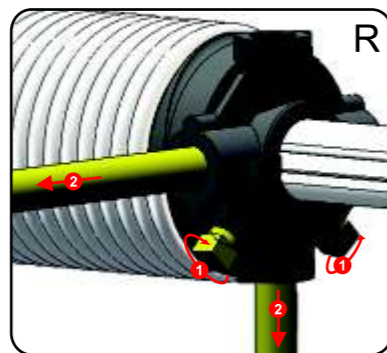

# ИНСТРУКЦИЯ ПО МОНТАЖУ

секционные ворота РИТЕРНА

ЗАВОДСКОЙ НОМЕР  
 ВМ XXXXX-XXXX-XXX-XXXX  
 ОБОРОТЫ ПРУЖИНЫ XX

L- левая деталь, R - правая деталь