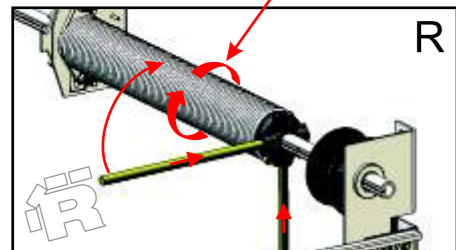

# ИНСТРУКЦИЯ ПО МОНТАЖУ

секционные ворота РИТЕРНА

ЗАВОДСКОЙ НОМЕР  
 ВМ XXXXX-XXXX-XXX-XXXX  
 ОБОРОТЫ ПРУЖИНЫ XX

L- левая деталь, R - правая деталь