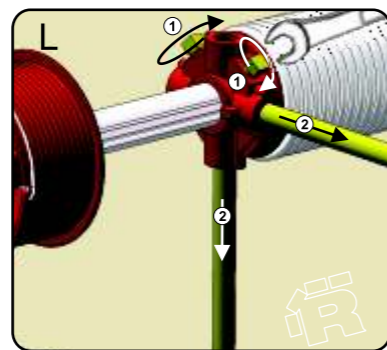

# ИНСТРУКЦИЯ ПО МОНТАЖУ

секционные ворота РИТЕРНА

ЗАВОДСКОЙ НОМЕР  
 ВМ XXXXX-XXXX-XXX-XXXX  
 ОБОРОТЫ ПРУЖИНЫ XX

L- левая деталь, R - правая деталь