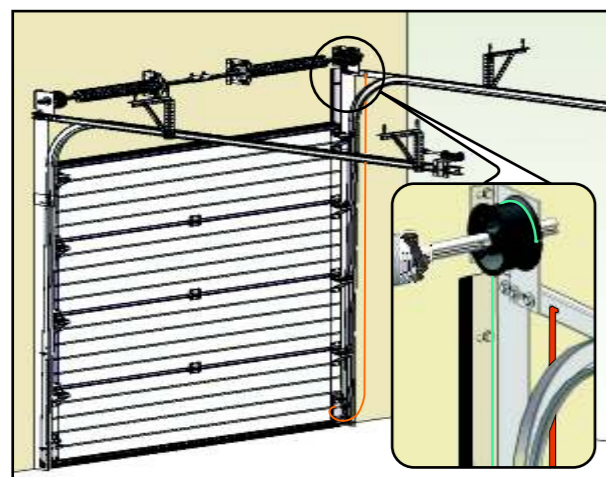

# ИНСТРУКЦИЯ ПО МОНТАЖУ

секционные ворота РИТЕРНА

ЗАВОДСКОЙ НОМЕР  
 ВМ XXXXX-XXXX-XXX-XXXX  
 ОБОРОТЫ ПРУЖИНЫ XX

L- левая деталь, R - правая деталь