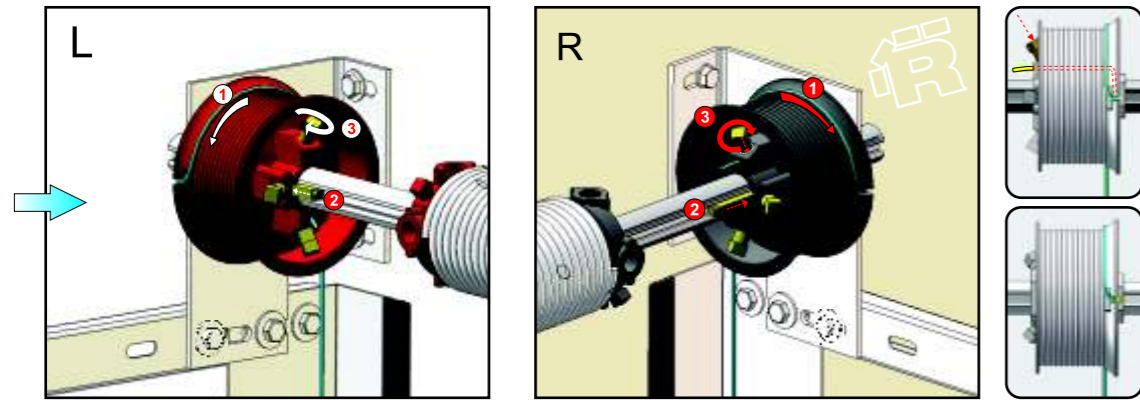

# ИНСТРУКЦИЯ ПО МОНТАЖУ

секционные ворота РИТЕРНА

ЗАВОДСКОЙ НОМЕР  
 ВМ XXXXX-XXXX-XXX-XXXX  
 ОБОРОТЫ ПРУЖИНЫ XX

L- левая деталь, R - правая деталь