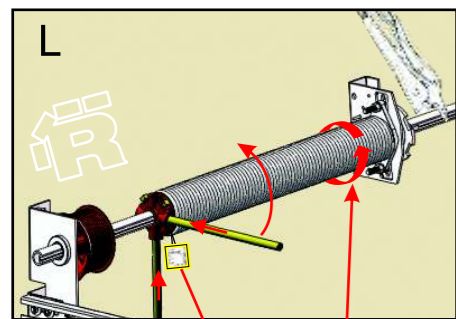

# ИНСТРУКЦИЯ ПО МОНТАЖУ

секционные ворота РИТЕРНА

ЗАВОДСКОЙ НОМЕР  
 ВМ XXXXX-XXXX-XXX-XXXX  
 ОБОРОТЫ ПРУЖИНЫ XX

L- левая деталь, R - правая деталь