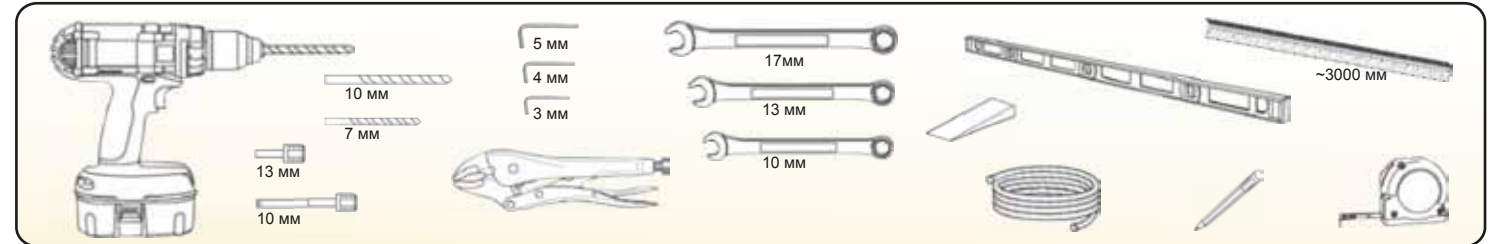

MI-RP-STD-RM-01

RP
STD-RM

ИНСТРУКЦИЯ ПО МОНТАЖУ

секционные ворота РИТЕРНА

L - слева, R - справа