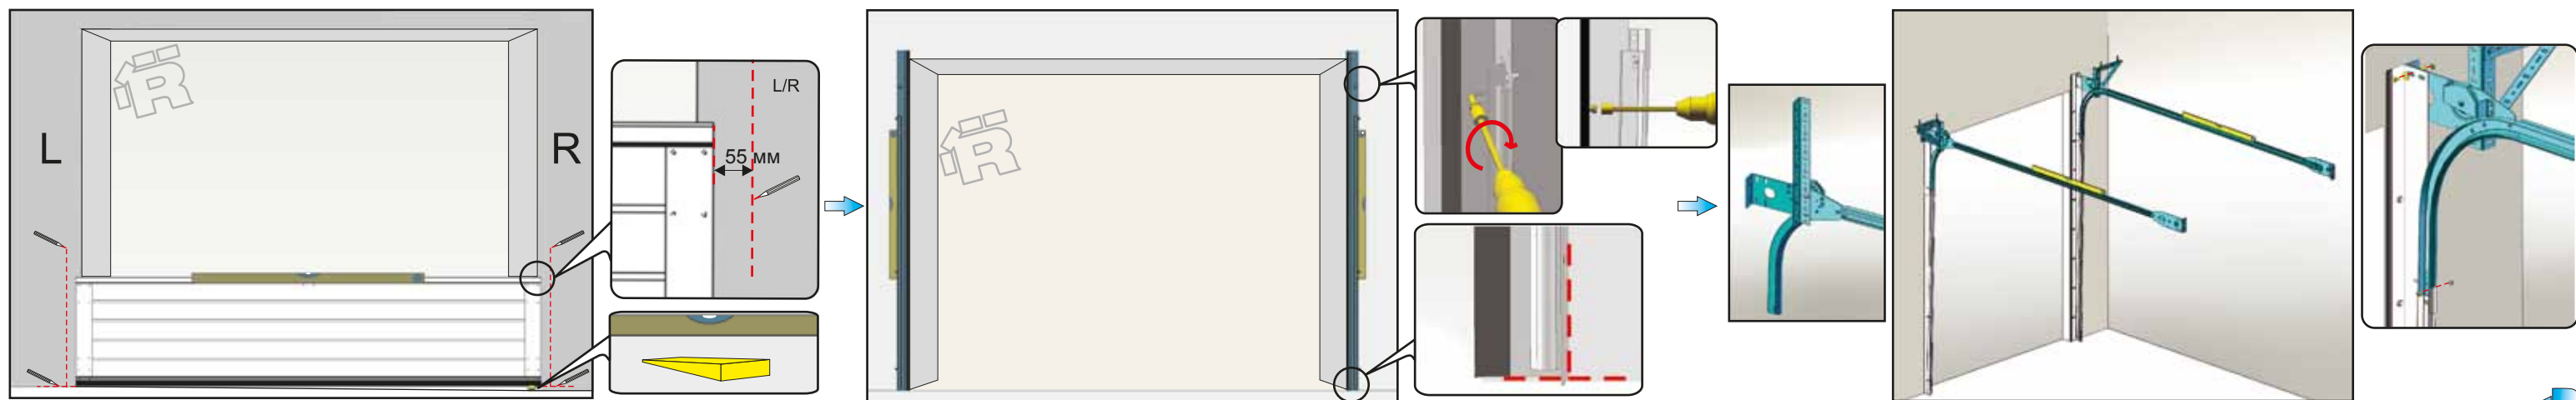

MI-RP-STD-RM-01

RP
STD-RM

ИНСТРУКЦИЯ ПО МОНТАЖУ

секционные ворота РИТЕРНА

L - слева, R - справа