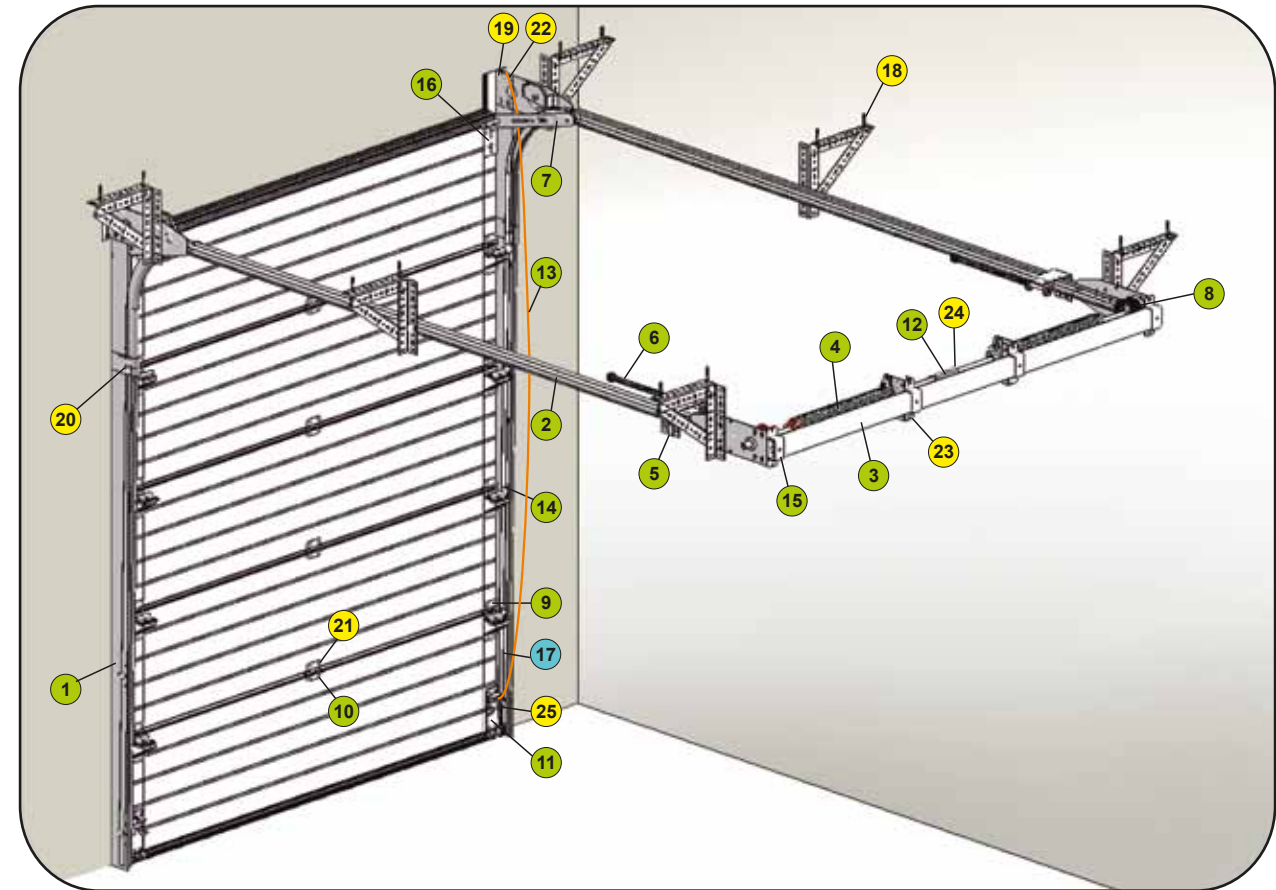

MI-RP-STD-RM-01

RP
STD-RM

ИНСТРУКЦИЯ ПО МОНТАЖУ

секционные ворота РИТЕРНА

L - слева, R - справа