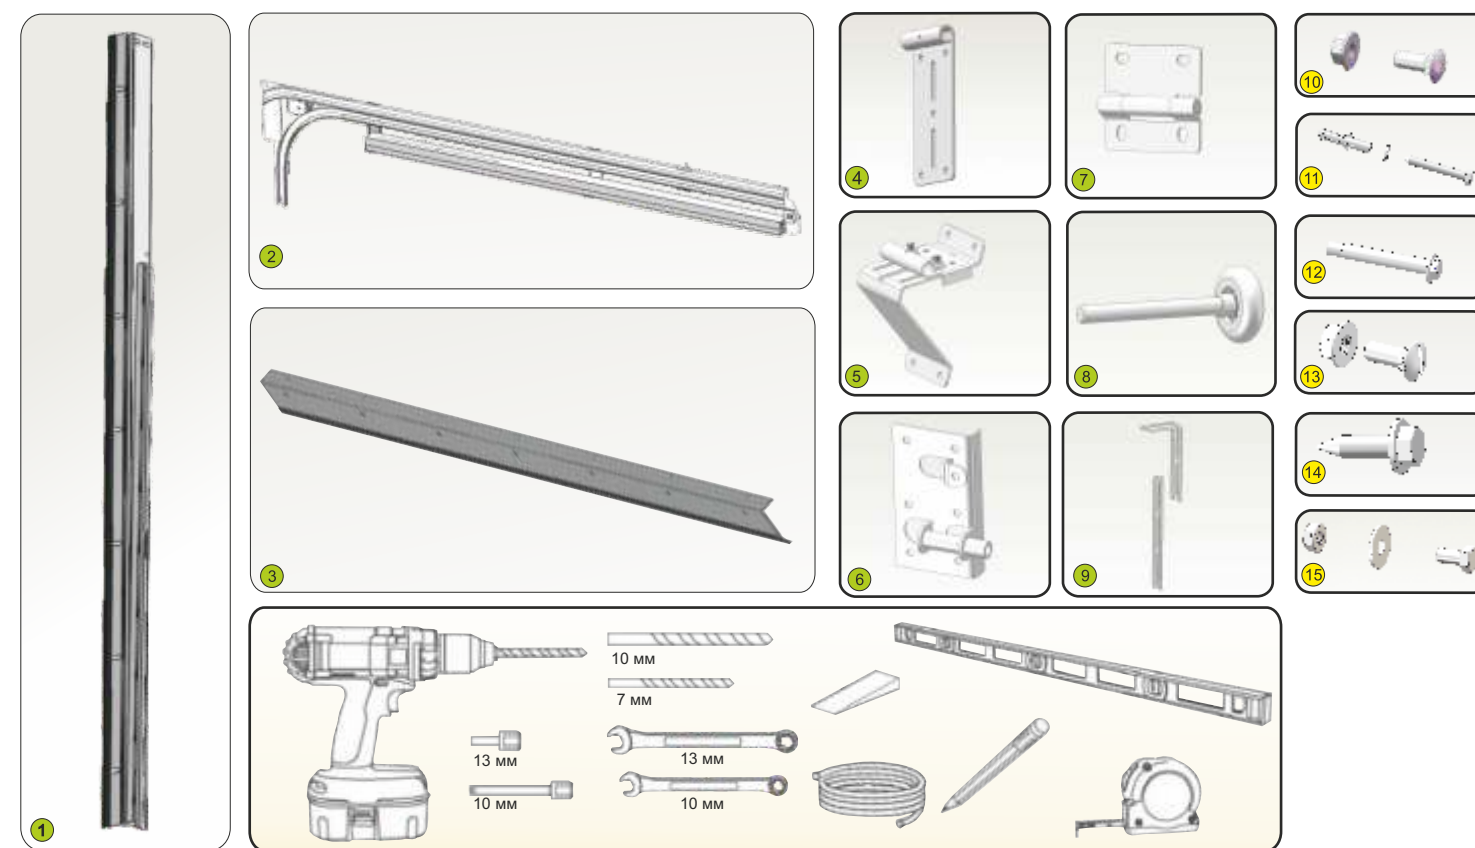

RDOC-MI-R40-SM/UM-02

R40
SM / UM

ИНСТРУКЦИЯ ПО МОНТАЖУ

секционные ворота Рытерна

За производителем остаётся право внесение изменений в конструкцию ворот, если они не ухудшают потребительские свойства изделия