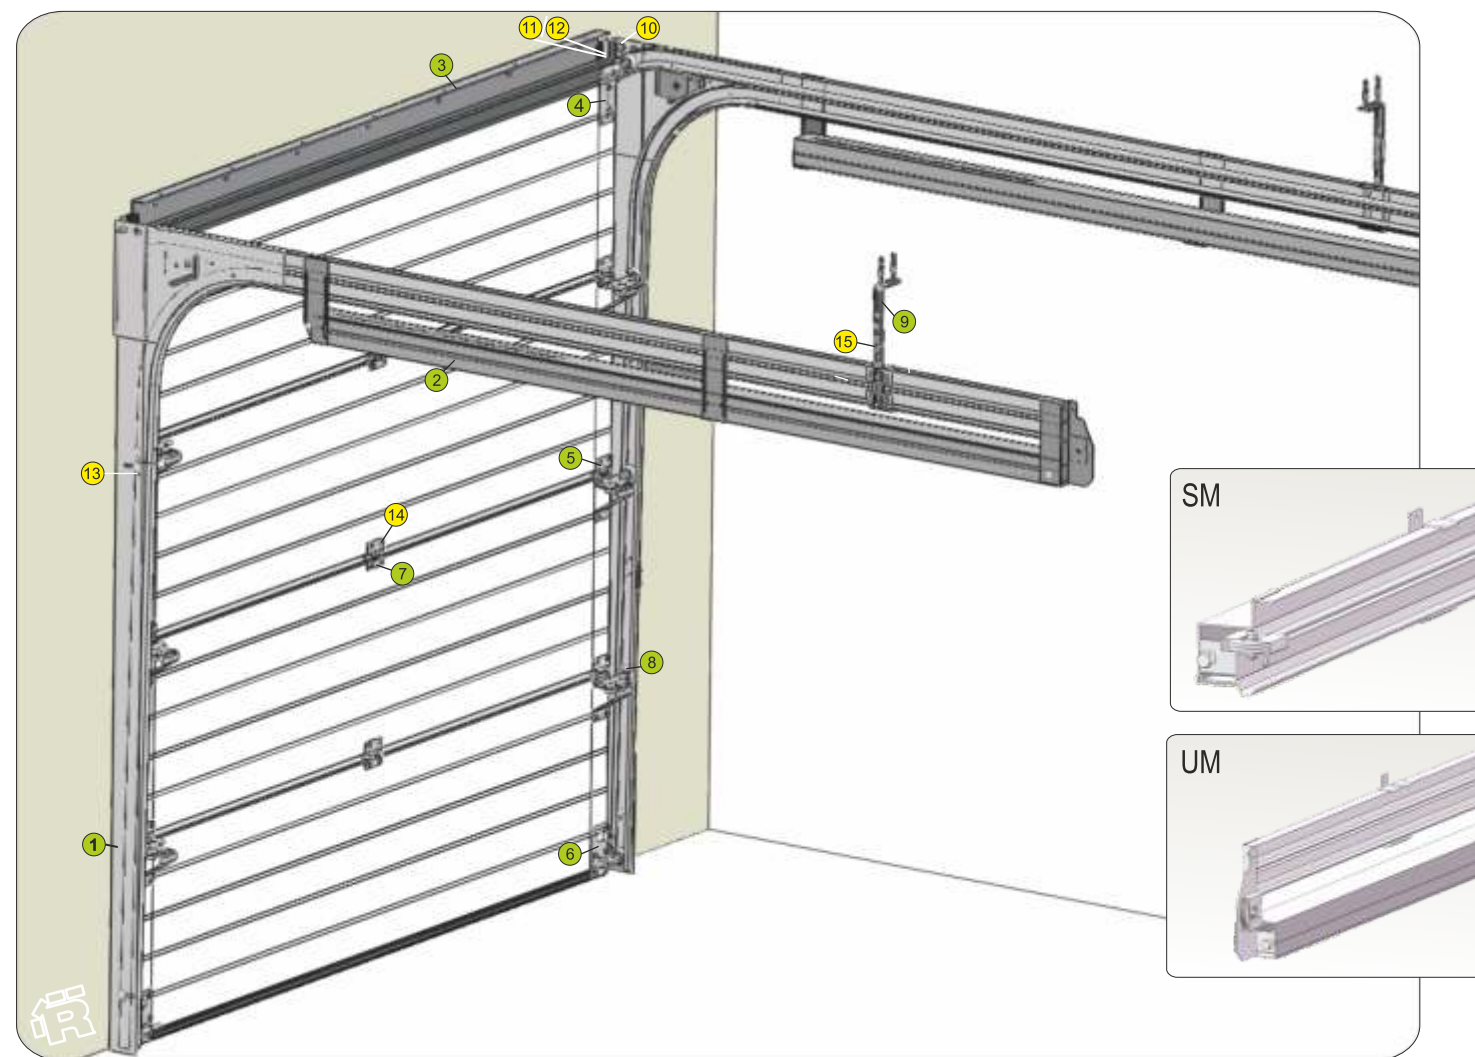

RDOC-MI-R40-SM/UM-02

R40
SM / UM

ИНСТРУКЦИЯ ПО МОНТАЖУ

секционные ворота Рытерна

За производителем остаётся право внесение изменений в конструкцию ворот, если они не ухудшают потребительские свойства изделия