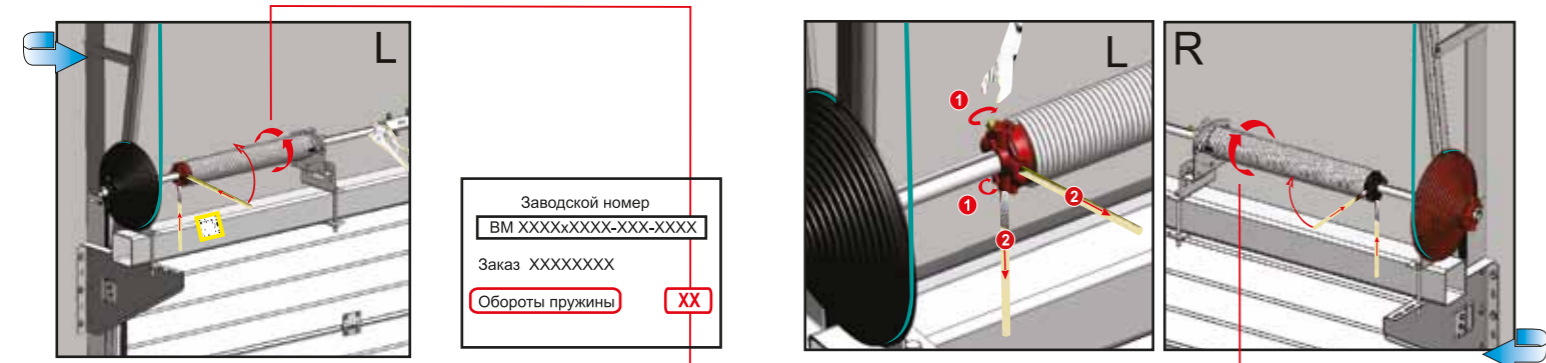

# ИНСТРУКЦИЯ ПО МОНТАЖУ

секционные ворота РИТЕРНА

RUS-RDOC-MI-RP-VL1-01

Заводской номер  
BM XXXXX-XXXX-XXX-XXXX  
Заказ XXXXXXXX  
Обороты пружины XX

L - левая деталь, R - правая деталь