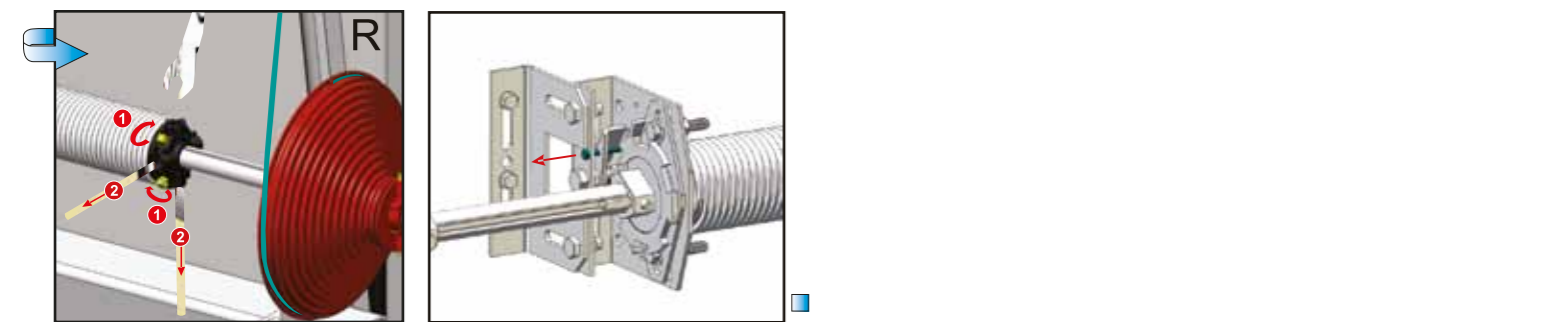

RP  
VL1

# ИНСТРУКЦИЯ ПО МОНТАЖУ

секционные ворота РИТЕРНА

RUS-RDOC-MI-RP-VL1-01

Заводской номер  
BM XXXXX-XXXX-XXX-XXXX  
Заказ XXXXXXXX  
Обороты пружины XX

L - левая деталь, R - правая деталь