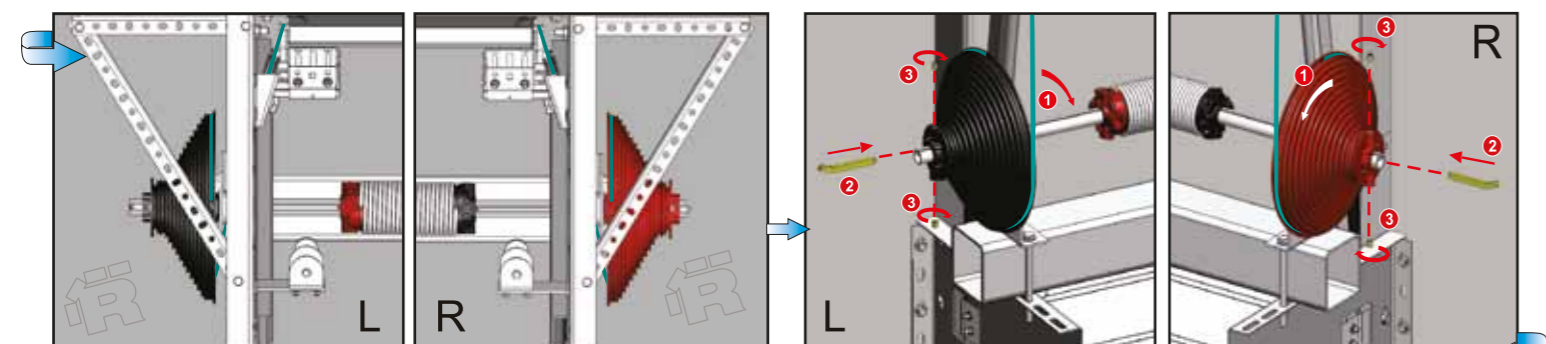

# ИНСТРУКЦИЯ ПО МОНТАЖУ

секционные ворота РИТЕРНА

RUS-RDOC-MI-RP-VL1-01

Заводской номер  
BM XXXXX-XXXX-XXX-XXXX  
Заказ XXXXXXXX  
Обороты пружины XX

L - левая деталь, R - правая деталь