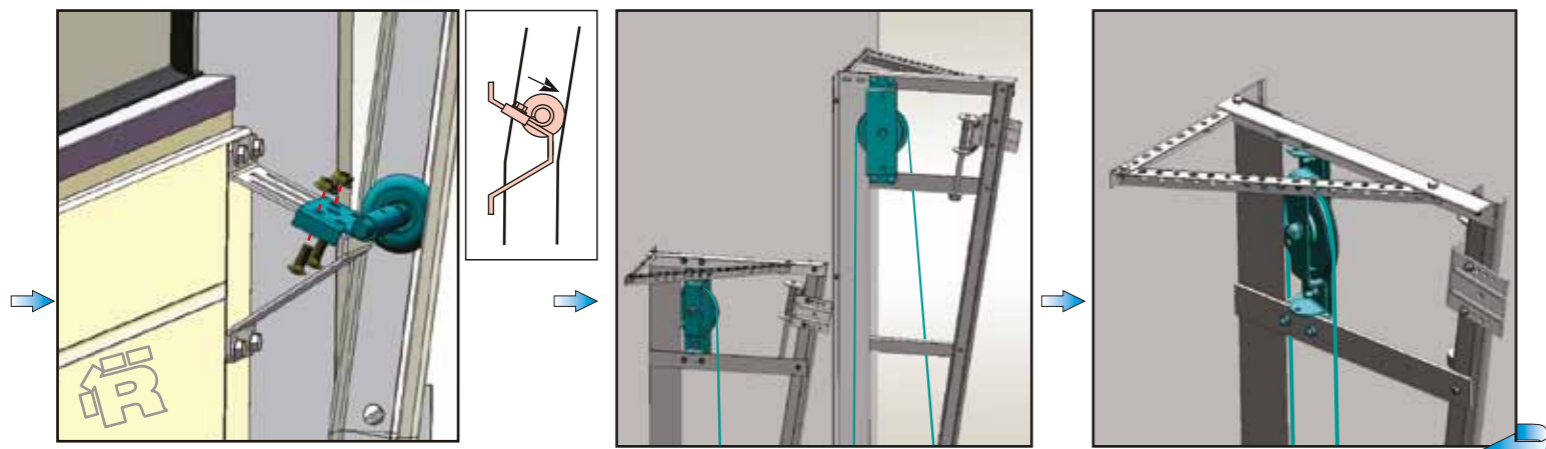

# ИНСТРУКЦИЯ ПО МОНТАЖУ

секционные ворота РИТЕРНА

RUS-RDOC-MI-RP-VL1-01

Заводской номер  
BM XXXXX-XXXX-XXX-XXXX  
Заказ XXXXXXXX  
Обороты пружины XX

L - левая деталь, R - правая деталь