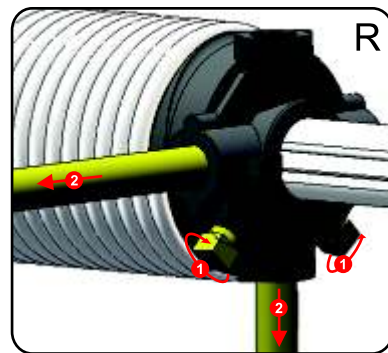

## СЕКЦИОННЫЕ ВОРОТА РИТЕРНА

ЗАВОДСКОЙ НОМЕР  
 ВМ XXXXX-XXXX-XXX-XXXX  
 ОБОРОТЫ ПРУЖИНЫ XX

L - левая деталь, R - правая деталь