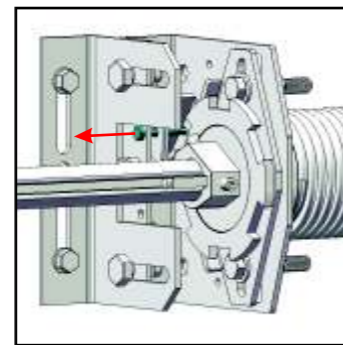

RDOC-MI-PAV-RP-HL-01

RP
HL

ИНСТРУКЦИЯ ПО МОНТАЖУ

секционные ворота РИТЕРНА

ЗАВОДСКОЙ НОМЕР
BM XXXXX-XXXX-XXX-XXXX
ОБОРОТЫ ПРУЖИНЫ XX

L - левая деталь, R - правая деталь