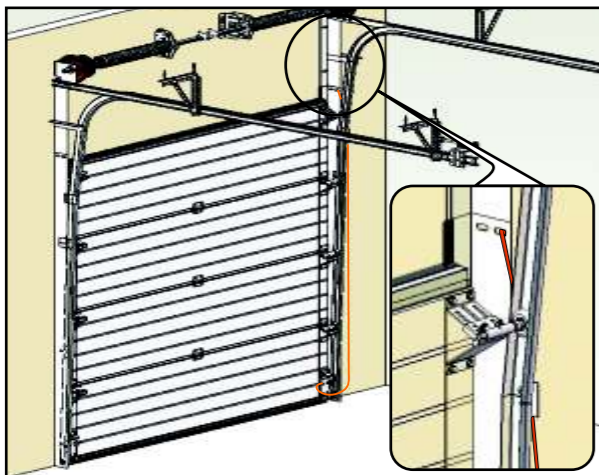

RDOC-MI-PAV-RP-HL-01

RP
HL

ИНСТРУКЦИЯ ПО МОНТАЖУ

секционные ворота РИТЕРНА

ЗАВОДСКОЙ НОМЕР
BM XXXXX-XXXX-XXX-XXXX
ОБОРОТЫ ПРУЖИНЫ XX

L - левая деталь, R - правая деталь