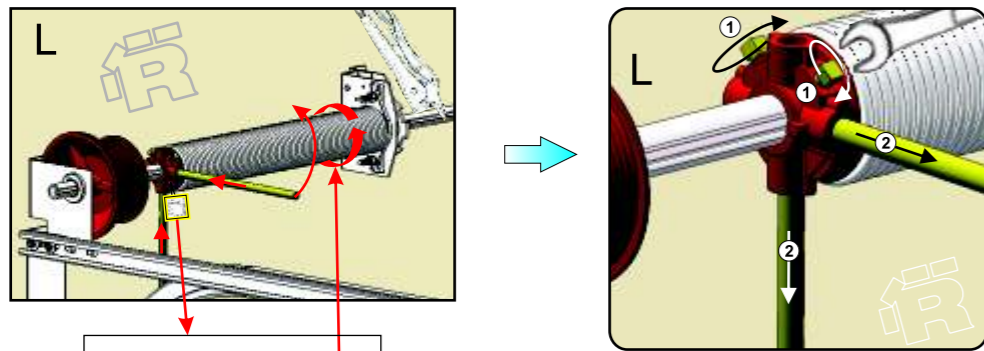

RDOC-MI-PAV-RP-HL-01

RP
HL

ИНСТРУКЦИЯ ПО МОНТАЖУ

секционные ворота РИТЕРНА

ЗАВОДСКОЙ НОМЕР
BM XXXXX-XXXX-XXX-XXXX
ОБОРОТЫ ПРУЖИНЫ XX

L - левая деталь, R - правая деталь