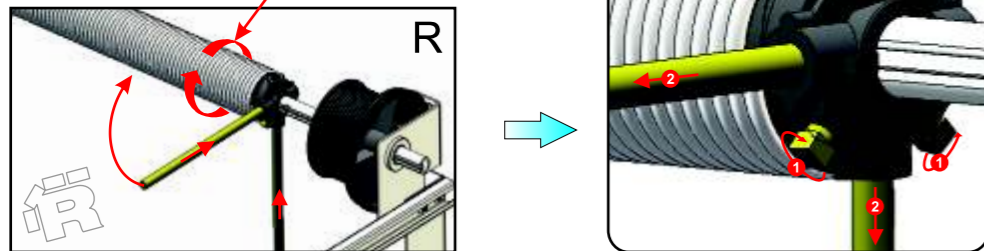

RDOC-MI-PAV-RP-HL-01

RP
HL

ИНСТРУКЦИЯ ПО МОНТАЖУ

секционные ворота РИТЕРНА

ЗАВОДСКОЙ НОМЕР
BM XXXXX-XXXX-XXX-XXXX
ОБОРОТЫ ПРУЖИНЫ XX

L - левая деталь, R - правая деталь