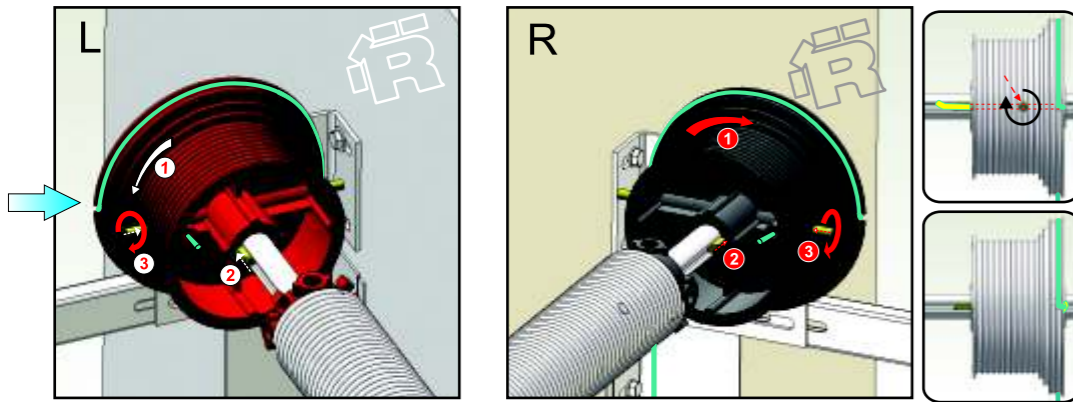

RDOC-MI-PAV-RP-HL-01

RP
HL

ИНСТРУКЦИЯ ПО МОНТАЖУ

секционные ворота РИТЕРНА

ЗАВОДСКОЙ НОМЕР
BM XXXXX-XXXX-XXX-XXXX
ОБОРОТЫ ПРУЖИНЫ XX

L - левая деталь, R - правая деталь